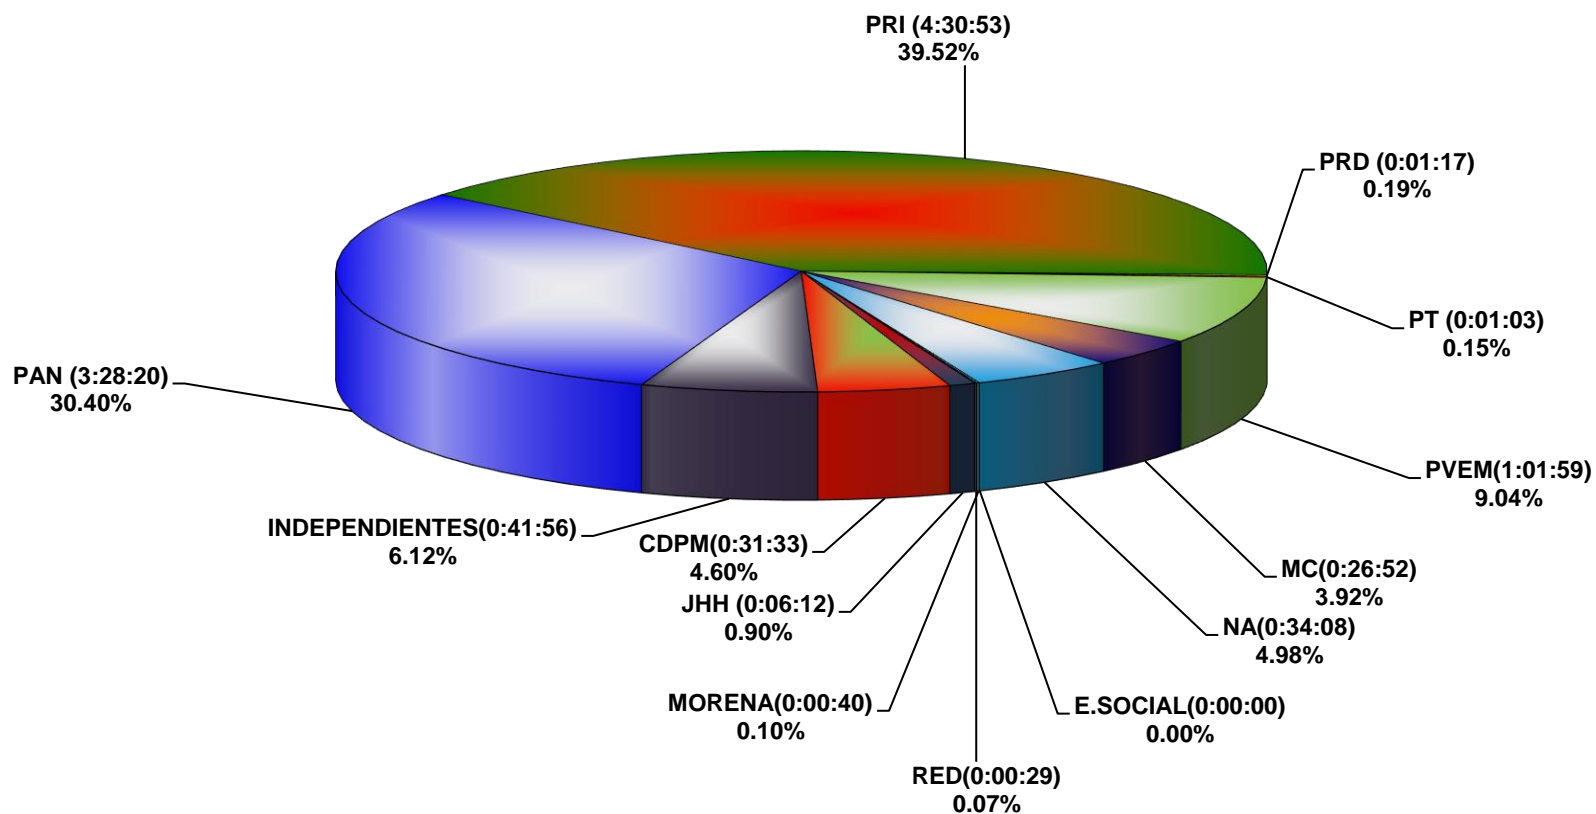

COMISIÓN ESTATAL ELECTORAL DE NUEVO LEÓN
PORCENTAJE Y TIEMPO TOTAL DEDICADO A CADA PARTIDO POLÍTICO EN TELEVISIÓN
(HORAS)
ACUMULADO DE MAYO 2018

COMISIÓN ESTATAL ELECTORAL DE NUEVO LEÓN
PORCENTAJE Y NÚMERO TOTAL DE NOTAS DEDICADAS A CADA PARTIDO POLÍTICO EN
TELEVISIÓN
ACUMULADO DE MAYO 2018

COMISIÓN ESTATAL ELECTORAL DE NUEVO LEÓN
TOTAL DE NOTAS DEDICADAS A CADA PARTIDO POLÍTICO POR GRUPO TELEVISIVO
ACUMULADO DE MAYO 2018

	MULTIMEDIOS	TELEvisa	TVAZTECA	TV NL	TOTAL
PAN	59	88	124	25	296
PRI	65	135	165	12	377
PRD	3	0	0	0	3
PT	0	1	0	0	1
PVEM	11	40	5	3	59
MC	11	0	7	6	24
NA	13	3	2	1	19
E.SOCIAL	0	0	0	0	0
MORENA	0	0	0	1	1
RED	0	0	1	0	1
JHH	3	1	5	0	9
CDPM	22	7	8	0	37
INDEPENDIENTES	27	1	5	7	40
TOTAL	214	276	322	55	867