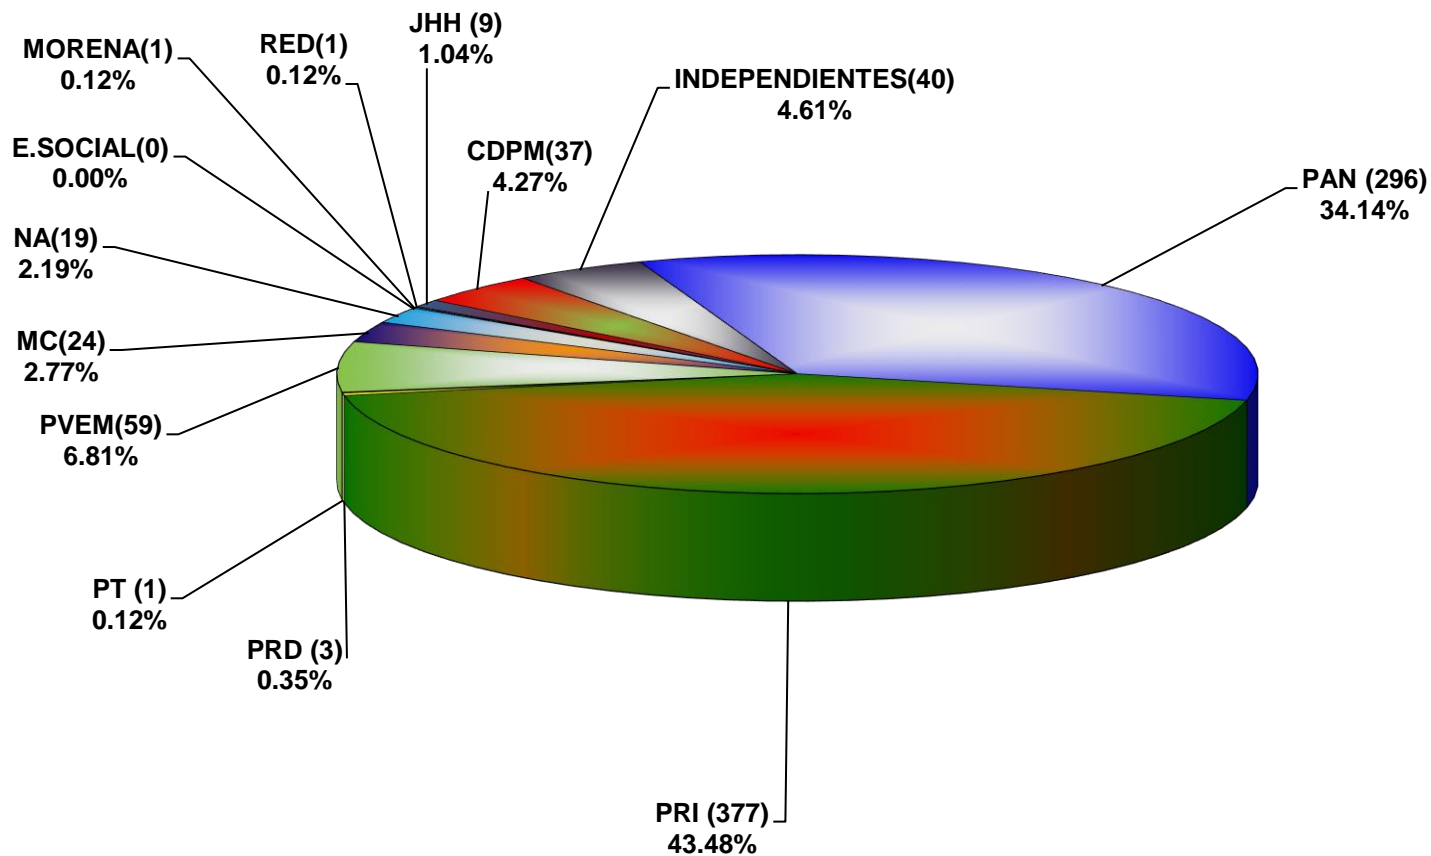

COMISIÓN ESTATAL ELECTORAL DE NUEVO LEÓN
PORCENTAJE Y TIEMPO TOTAL DEDICADO A CADA PARTIDO POLÍTICO EN TELEVISIÓN
(HORAS)
ACUMULADO DE MAYO 2018

COMISIÓN ESTATAL ELECTORAL DE NUEVO LEÓN
PORCENTAJE Y NÚMERO TOTAL DE NOTAS DEDICADAS A CADA PARTIDO POLÍTICO EN
TELEVISIÓN
ACUMULADO DE MAYO 2018

COMISIÓN ESTATAL ELECTORAL DE NUEVO LEÓN
TOTAL DE NOTAS DEDICADAS A CADA PARTIDO POLÍTICO POR GRUPO TELEVISIVO
ACUMULADO DE MAYO 2018

	MULTIMEDIOS	TELEvisa	TVAZTECA	TV NL	TOTAL
PAN	59	88	124	25	296
PRI	65	135	165	12	377
PRD	3	0	0	0	3
PT	0	1	0	0	1
PVEM	11	40	5	3	59
MC	11	0	7	6	24
NA	13	3	2	1	19
E.SOCIAL	0	0	0	0	0
MORENA	0	0	0	1	1
RED	0	0	1	0	1
JHH	3	1	5	0	9
CDPM	22	7	8	0	37
INDEPENDIENTES	27	1	5	7	40
TOTAL	214	276	322	55	867