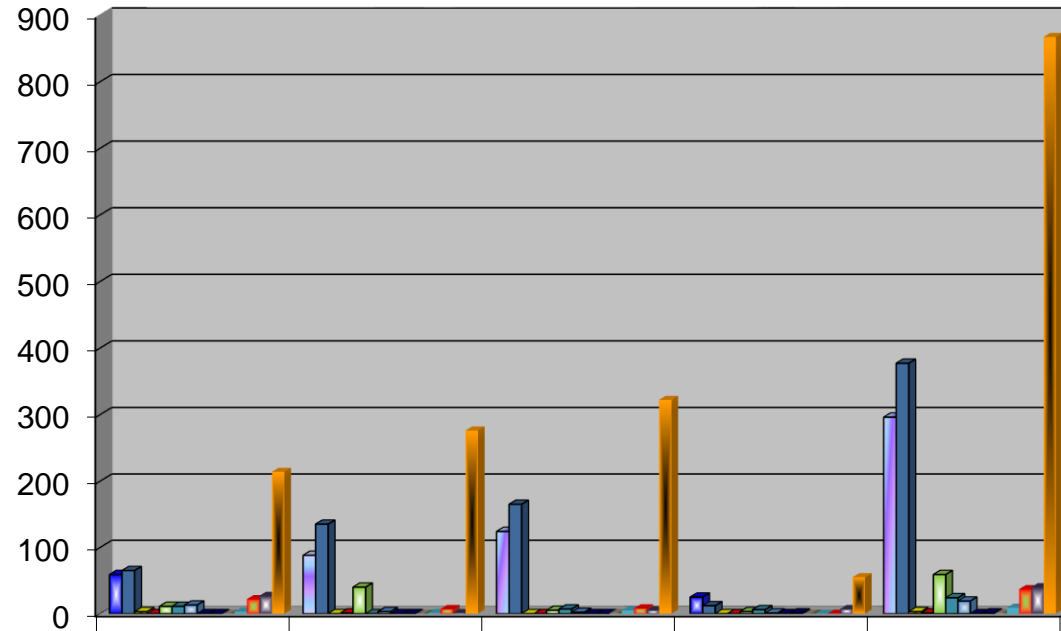

COMISIÓN ESTATAL ELECTORAL DE NUEVO LEÓN
PORCENTAJE Y TIEMPO TOTAL DEDICADO A CADA PARTIDO POLÍTICO EN TELEVISIÓN
(HORAS)
ACUMULADO DE MAYO 2018

COMISIÓN ESTATAL ELECTORAL DE NUEVO LEÓN
PORCENTAJE Y NÚMERO TOTAL DE NOTAS DEDICADAS A CADA PARTIDO POLÍTICO EN
TELEVISIÓN
ACUMULADO DE MAYO 2018

COMISIÓN ESTATAL ELECTORAL DE NUEVO LEÓN
TOTAL DE NOTAS DEDICADAS A CADA PARTIDO POLÍTICO POR GRUPO TELEVISIVO
ACUMULADO DE MAYO 2018

	MULTIMEDIOS	TELEvisa	TVAZTECA	TV NL	TOTAL
PAN	59	88	124	25	296
PRI	65	135	165	12	377
PRD	3	0	0	0	3
PT	0	1	0	0	1
PVEM	11	40	5	3	59
MC	11	0	7	6	24
NA	13	3	2	1	19
E.SOCIAL	0	0	0	0	0
MORENA	0	0	0	1	1
RED	0	0	1	0	1
JHH	3	1	5	0	9
CDPM	22	7	8	0	37
INDEPENDIENTES	27	1	5	7	40
TOTAL	214	276	322	55	867